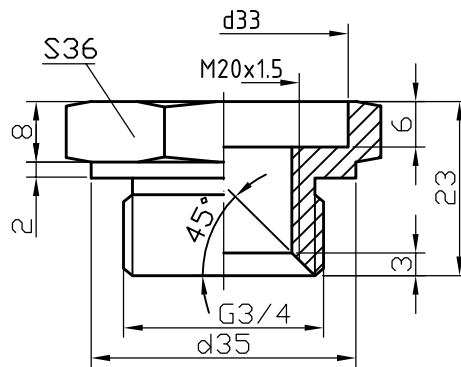

КОМПЛЕКТЫ МОНТАЖНЫХ ЧАСТЕЙ (КМЧ) К СЕНСОР-М-13*

Комплект К31

Переходник M20x1,5- CM30x2

Комплект К32

Переходник M20x1,5- G3/4

Датчик СЕНСОР-М-13ж
в сборе с переходником

Рис.1 Внешний вид