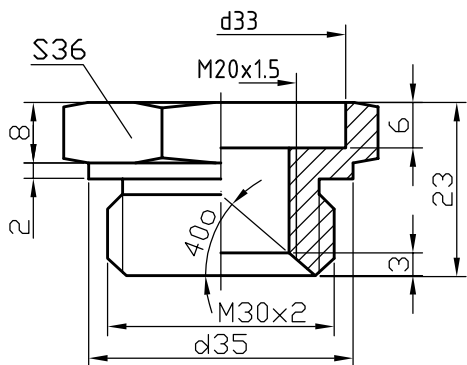

КОМПЛЕКТЫ МОНТАЖНЫХ ЧАСТЕЙ (КМЧ) К СЕНСОР-М-13*

Комплект К31

Переходник M20x1,5- CM30x2

Комплект К32

Переходник M20x1,5- G3/4

Датчик СЕНСОР-М-13ж
в сборе с переходником

Рис.1 Внешний вид