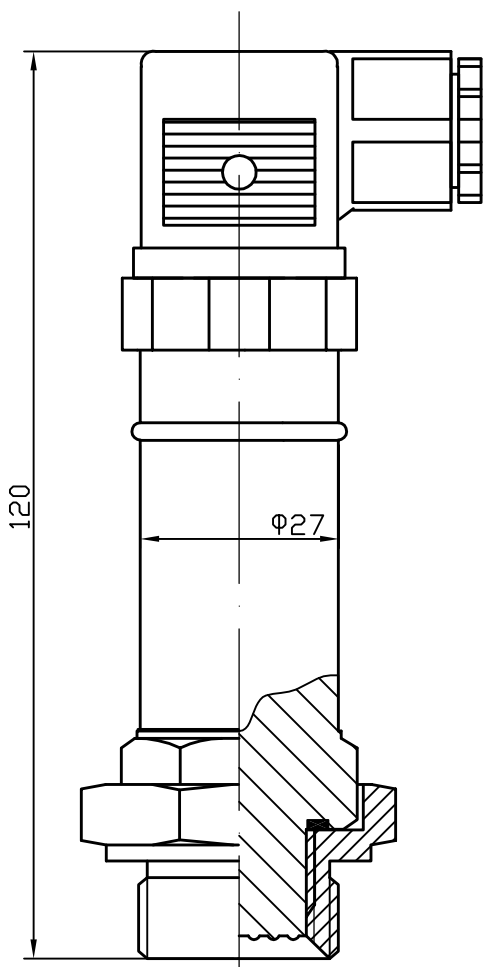

КОМПЛЕКТЫ МОНТАЖНЫХ ЧАСТЕЙ (КМЧ) К СЕНСОР-М-13*

Комплект К31

Переходник M20x1,5- CM30x2

Комплект К32

Переходник M20x1,5- G3/4

Датчик СЕНСОР-М-13ж
в сборе с переходником

Рис.1 Внешний вид