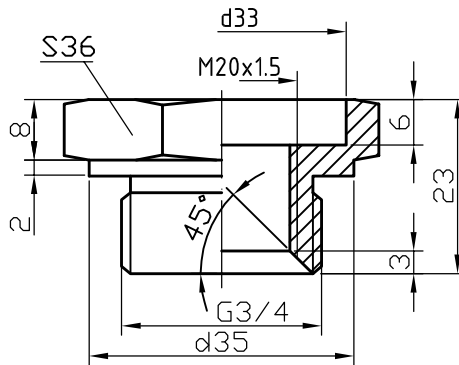

КОМПЛЕКТЫ МОНТАЖНЫХ ЧАСТЕЙ (КМЧ) К СЕНСОР-М-13*

Комплект К31

Переходник M20x1,5- CM30x2

Комплект К32

Переходник M20x1,5- G3/4

Датчик СЕНСОР-М-13ж
в сборе с переходником

Рис.1 Внешний вид