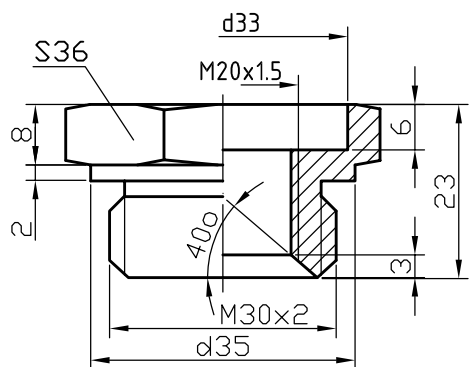

КОМПЛЕКТЫ МОНТАЖНЫХ ЧАСТЕЙ (КМЧ) К СЕНСОР-М-13*

Комплект К31

Переходник M20x1,5- CM30x2

Комплект К32

Переходник M20x1,5- G3/4

Датчик СЕНСОР-М-13ж
в сборе с переходником

Рис.1 Внешний вид