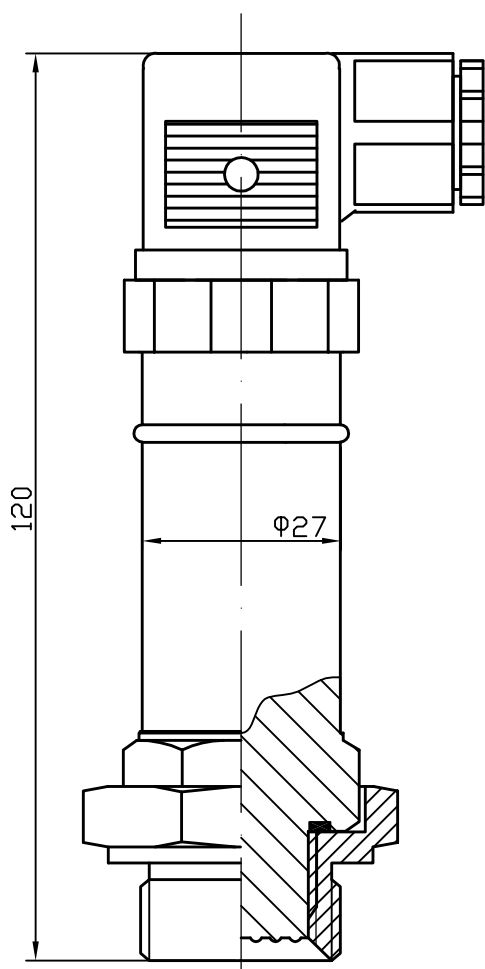

КОМПЛЕКТЫ МОНТАЖНЫХ ЧАСТЕЙ (КМЧ) К СЕНСОР-М-13*

Комплект К31

Переходник M20x1,5- CM30x2

Комплект К32

Переходник M20x1,5- G3/4

Датчик СЕНСОР-М-13ж
в сборе с переходником

Рис.1 Внешний вид